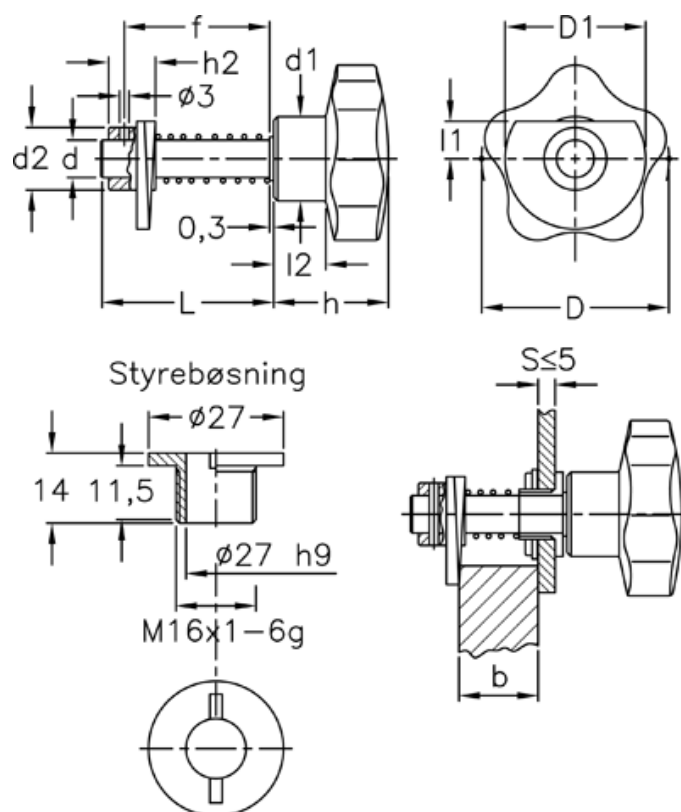

Varenummer: 2310068435  
 Beskrivelse: E+G Dørrigel  
 VCK.362/60-1+G-D-INOX

## Mål

D = 60	Hulstørrelse	= 16 H9
d = 12	L	= 46
D1 = 45	l1	= 12
d1 = 27	l2	= 17
d2 = 20	S+b Dørtykkelse S=5 mm	= 25-28,5
f = S + b + 11 mm		
h = 37		
h2 = 15		